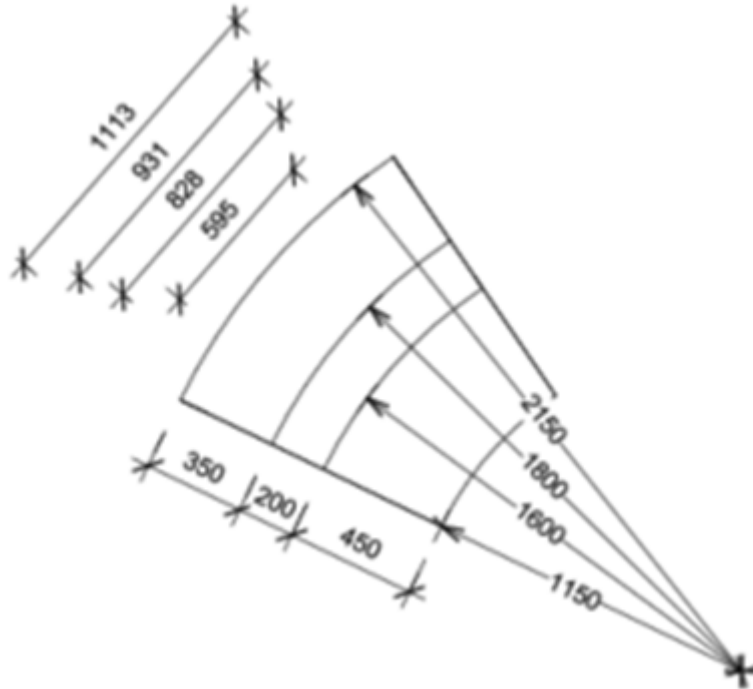

Image	Unit Configuration & Dimensions	Fabric Meterage
	<b>Roundhouse 36er with bookcase:</b> <b>Circle</b> 4300mmD x 4300mmW 900mmH <ul style="list-style-type: none"> <li>• 2 Shelf Level Bookcase</li> <li>• 3 Shelf Level Bookcase</li> </ul> 1100mmH <ul style="list-style-type: none"> <li>• 3 Shelf Level Bookcase</li> <li>• 4 Shelf Level Bookcase</li> </ul>	<u>900mm High Unit</u> <ul style="list-style-type: none"> <li>• Total: 55m</li> <li>• Back: 30m</li> <li>• Seat: 25</li> </ul> <u>1100mm High Unit</u> <ul style="list-style-type: none"> <li>• Total: 60m</li> <li>• Back: 35m</li> <li>• Seat: 25m</li> </ul>
	<b>Roundhouse 36er with bookcase:</b> <b>Half-circle</b> 2200mmD x 4300mmW 900mmH <ul style="list-style-type: none"> <li>• 2 Shelf Level Bookcase</li> <li>• 3 Shelf Level Bookcase</li> </ul> 1100mmH <ul style="list-style-type: none"> <li>• 3 Shelf Level Bookcase</li> <li>• 4 Shelf Level Bookcase</li> </ul>	<u>900mm High Unit</u> <ul style="list-style-type: none"> <li>• Total: 33m</li> <li>• Back: 18m</li> <li>• Seat: 15m</li> </ul> <u>1100mm High Unit</u> <ul style="list-style-type: none"> <li>• Total: 36m</li> <li>• Back: 21m</li> <li>• Seat: 15m</li> </ul>
	<b>36er Roundhouse with Bookcase</b> <b>Large Curve</b> 2200mmD x 4000mmW 900mmH <ul style="list-style-type: none"> <li>• 2 Shelf Level Bookcase</li> <li>• 3 Shelf Level Bookcase</li> </ul> 1100mmH <ul style="list-style-type: none"> <li>• 3 Shelf Level Bookcase</li> <li>• 4 Shelf Level Bookcase</li> </ul>	<u>900mm High Unit</u> <ul style="list-style-type: none"> <li>• Total: 33m</li> <li>• Back: 18m</li> <li>• Seat: 15m</li> </ul> <u>1100mm High Unit</u> <ul style="list-style-type: none"> <li>• Total: 36m</li> <li>• Back: 21m</li> <li>• Seat: 15m</li> </ul>